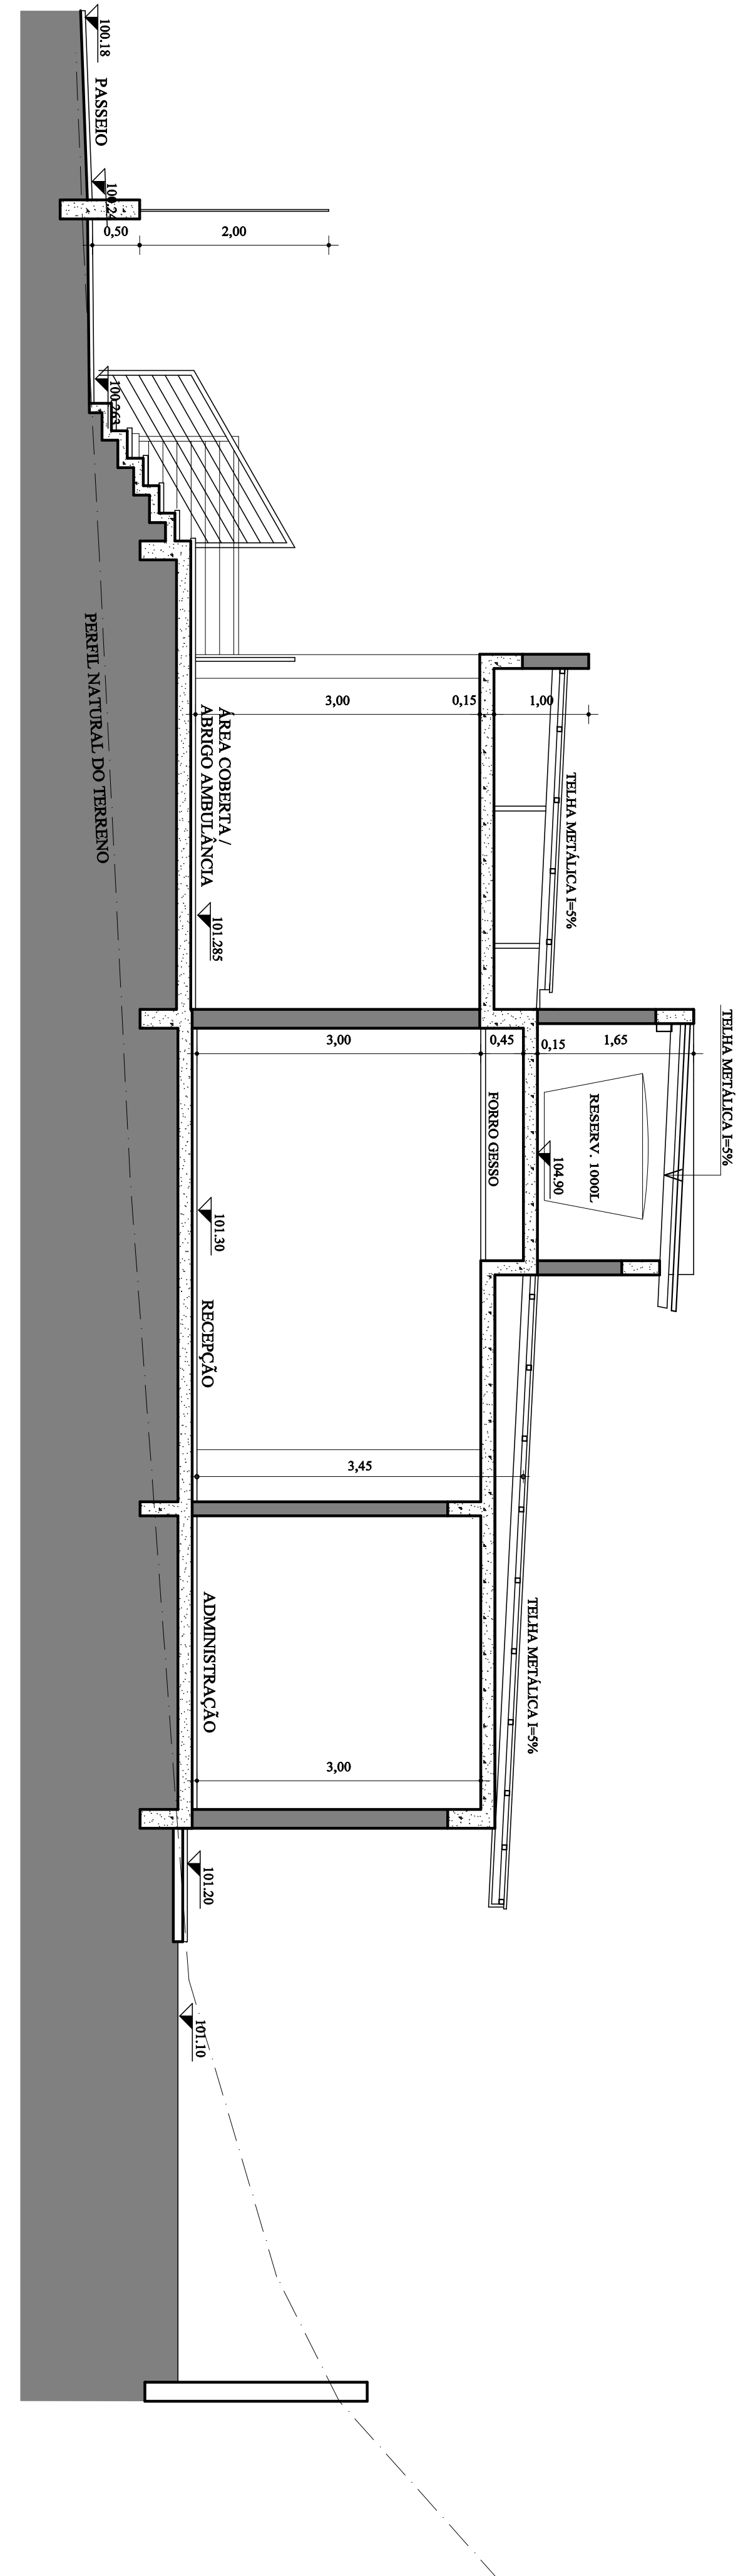

FACHADA BEIRA CAMPOS

CORTE A

CORTE B

CORTE C

		Secretaria de Planejamento Urbano Departamento de Projetos	
PLANEJAMENTO		BERNARDETE KONZEN Secretária de Urbanismo	
Projeto de Urbanismo			
USO OSWALDO CRUZ			
Endereço: Rua Beira Campos - Bairro Vargas - Dependência do SUI			
CONTEÚDO: CORTES E FACHADA	DATA: Novembro de 2018	ESCALA: 1:50	FOLHA: A03
TÍTULO: USOS OSWALDO CRUZ		AUTORIA: ARLENO DA SILVA	
PROJETO: LUIS RODRIGUEZ LINK		COORDENADOR: BERNARDETE KONZEN	
LOCAL: Rua Beira Campos - Bairro Vargas - Dependência do SUI			
DATA: Novembro de 2018			
ESCALA: 1:50			
A03			