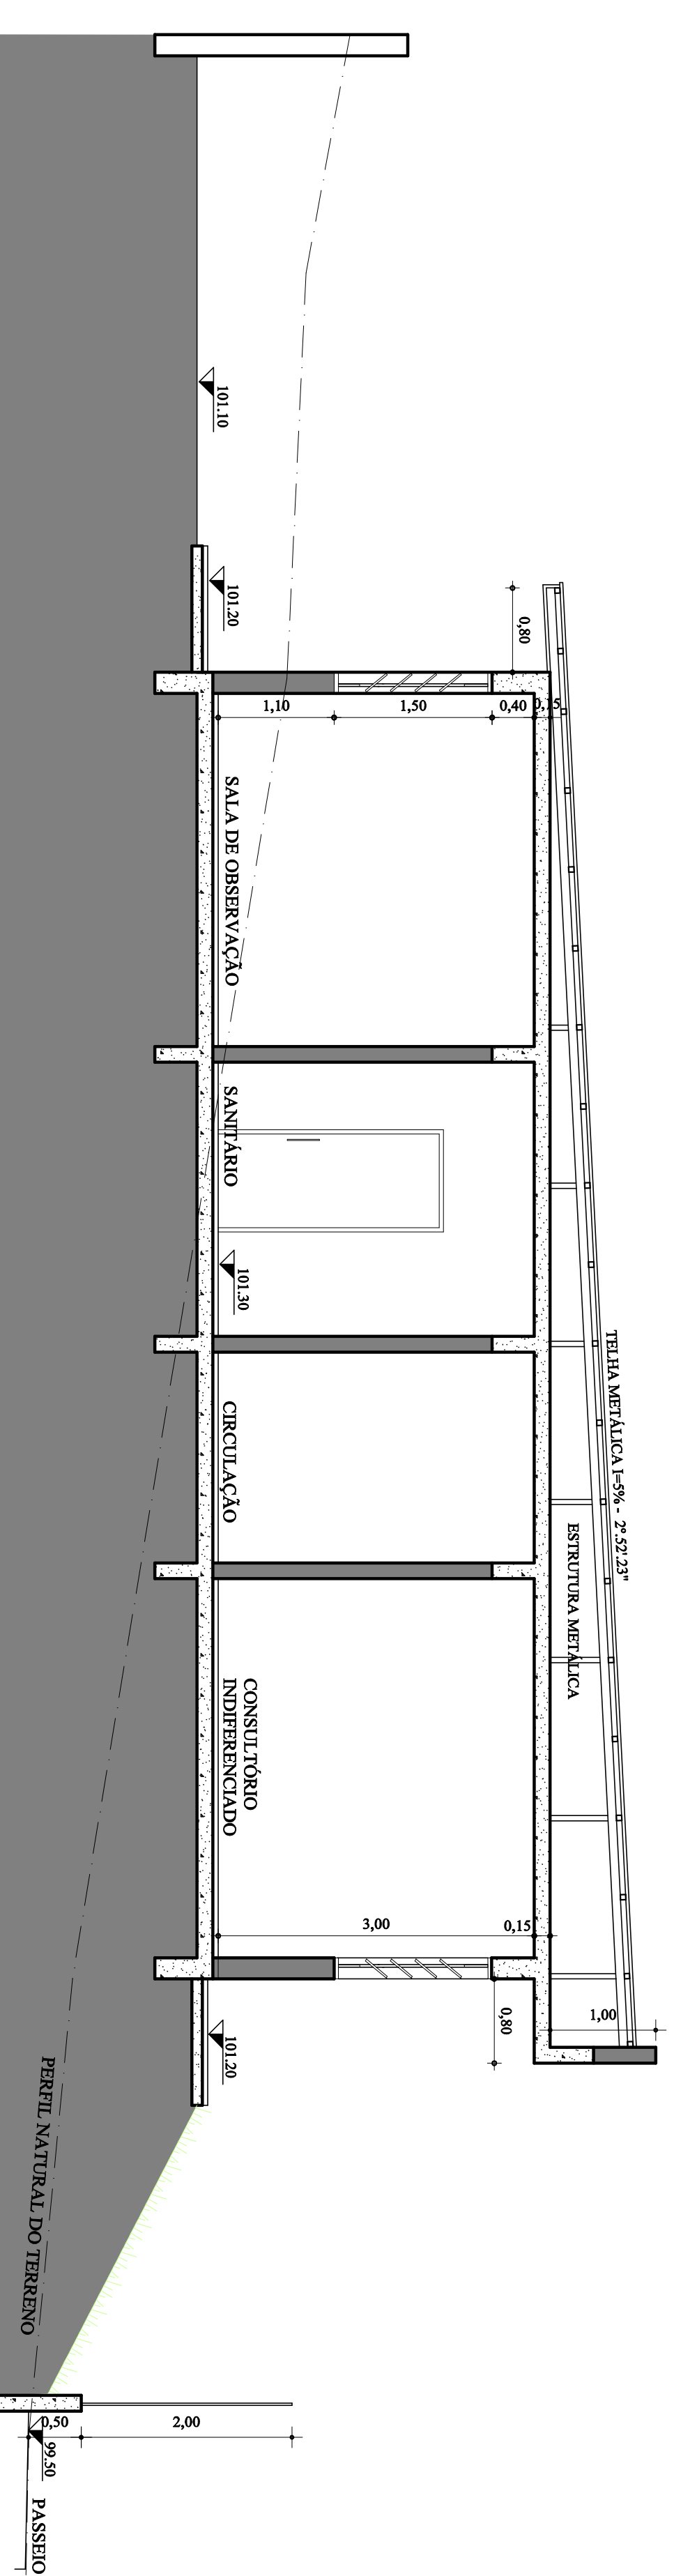

FACHADA BEIRA CAMPOS

CORTE A

CORTE B

CORTE C

		Secretaria de Planejamento Urbano Departamento de Projetos	
PLANEJAMENTO		BERNARDETE KONZEN Secretária de Urbanismo	
Projeto de Urbanismo			
USO OSWALDO CRUZ			
Endereço: Rua Beira Campos - Bairro Vargas - Dependência do SUI			
CONTEÚDO: CORTES E FACHADA	DATA: Novembro de 2018	ESCALA: 1:50	FOLHA: A03
TÍTULO: USOS OSWALDO CRUZ		AUTORIA: ARLENO DA SILVA	
PROJETO: LUIS RODRIGUEZ LINK		COORDENADOR: BERNARDETE KONZEN	
LOCAL: Rua Beira Campos - Bairro Vargas - Dependência do SUI			
DATA: Novembro de 2018			
ESCALA: 1:50			
A03			