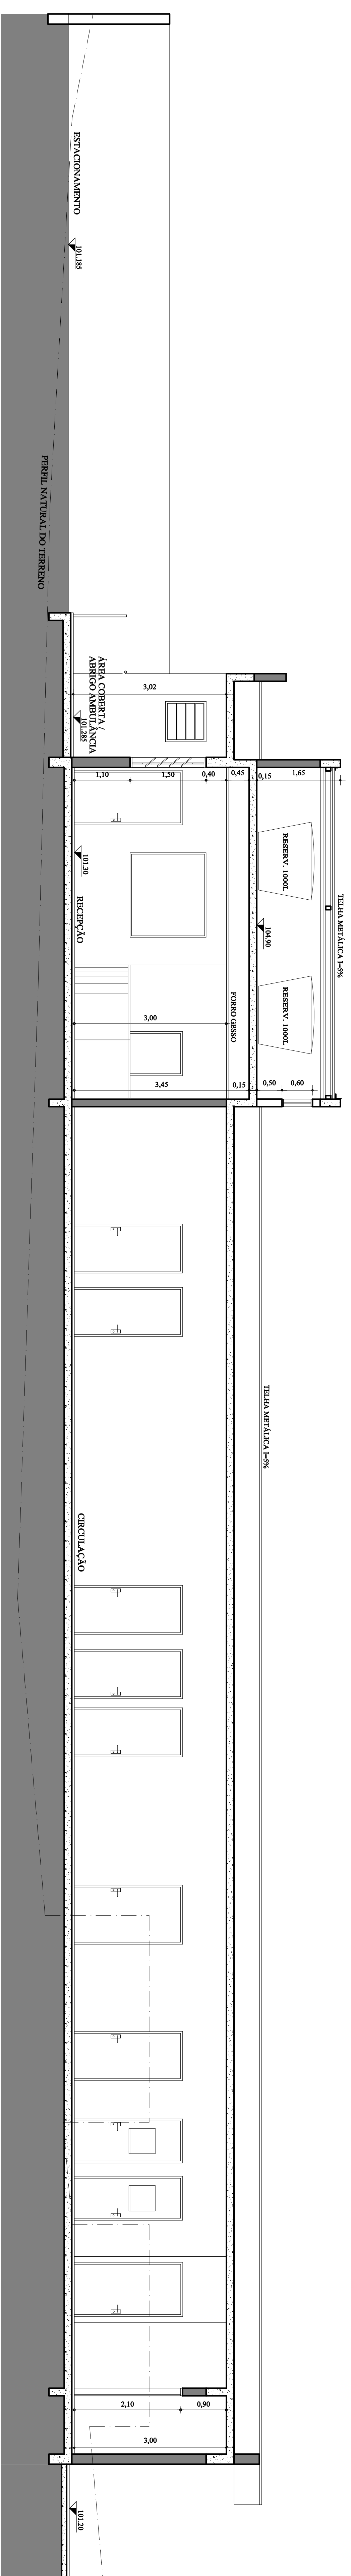

FACHADA BEIRA CAMPOS

CORTE A

CORTE B

CORTE C

		Secretaria de Planejamento Urbano Departamento de Projetos	
PLANEJAMENTO		BERNARDETE KONZEN Secretária de Urbanismo	
Projeto de Urbanismo			
USO OSWALDO CRUZ			
Endereço: Rua Beira Campos - Bairro Vargas - Dependência do SUI			
CONTEÚDO: CORTES E FACHADA	DATA: Novembro de 2018	ESCALA: 1:50	FOLHA: A03
TÍTULO: USOS OSWALDO CRUZ		AUTORIA: ARLENO DA SILVA	
PROJETO: LUIS RODRIGUEZ LINK		COORDENADOR: BERNARDETE KONZEN	
LOCAL: Rua Beira Campos - Bairro Vargas - Dependência do SUI			
DATA: Novembro de 2018			
ESCALA: 1:50			
A03			