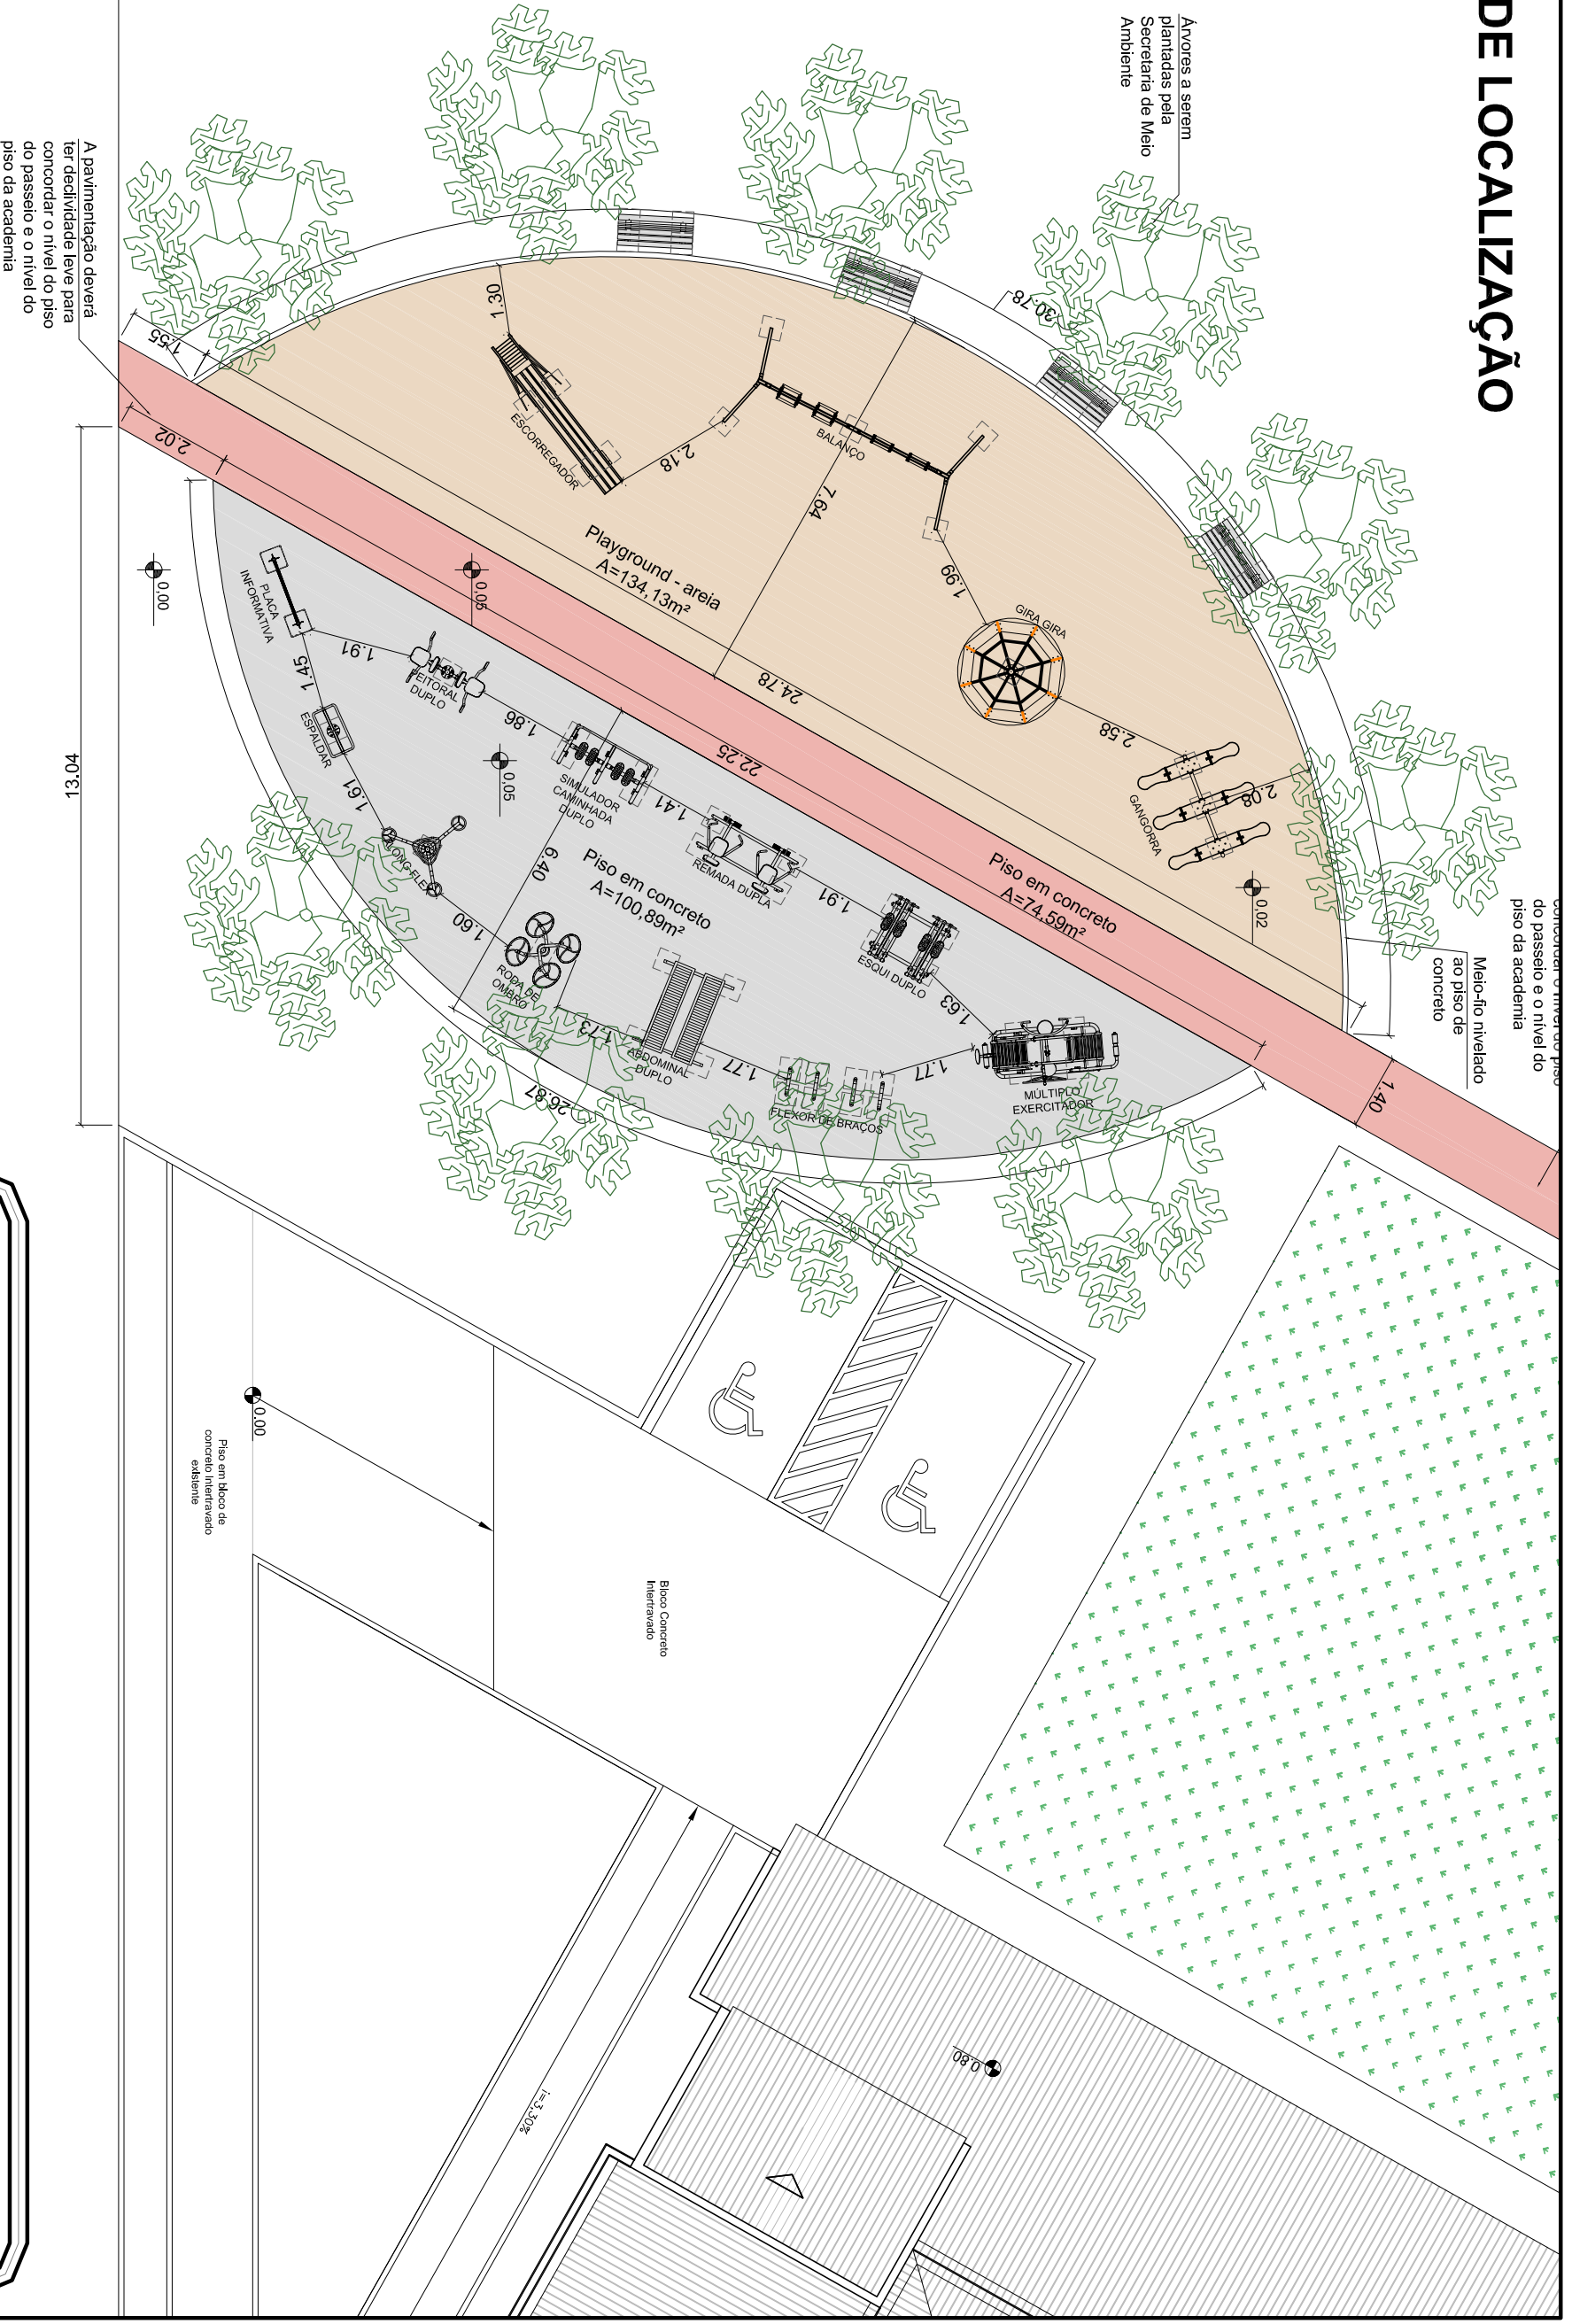

PLANTA DE LOCALIZAÇÃO

Esc. 1/125

Município de Sapucaia do Sul

Secretaria Municipal de Planejamento Urbano

Academia ao ar livre - Fortuna

Av. Juvêncio Fragoso - Bairro Fortuna - Sapucaia do Sul

PLANTA BAIXA

Projeto:
Arq. Eunice Barros Cassal
CAU RS AT0481-4

Escala:
1/125
Data:
08/02/17

A02