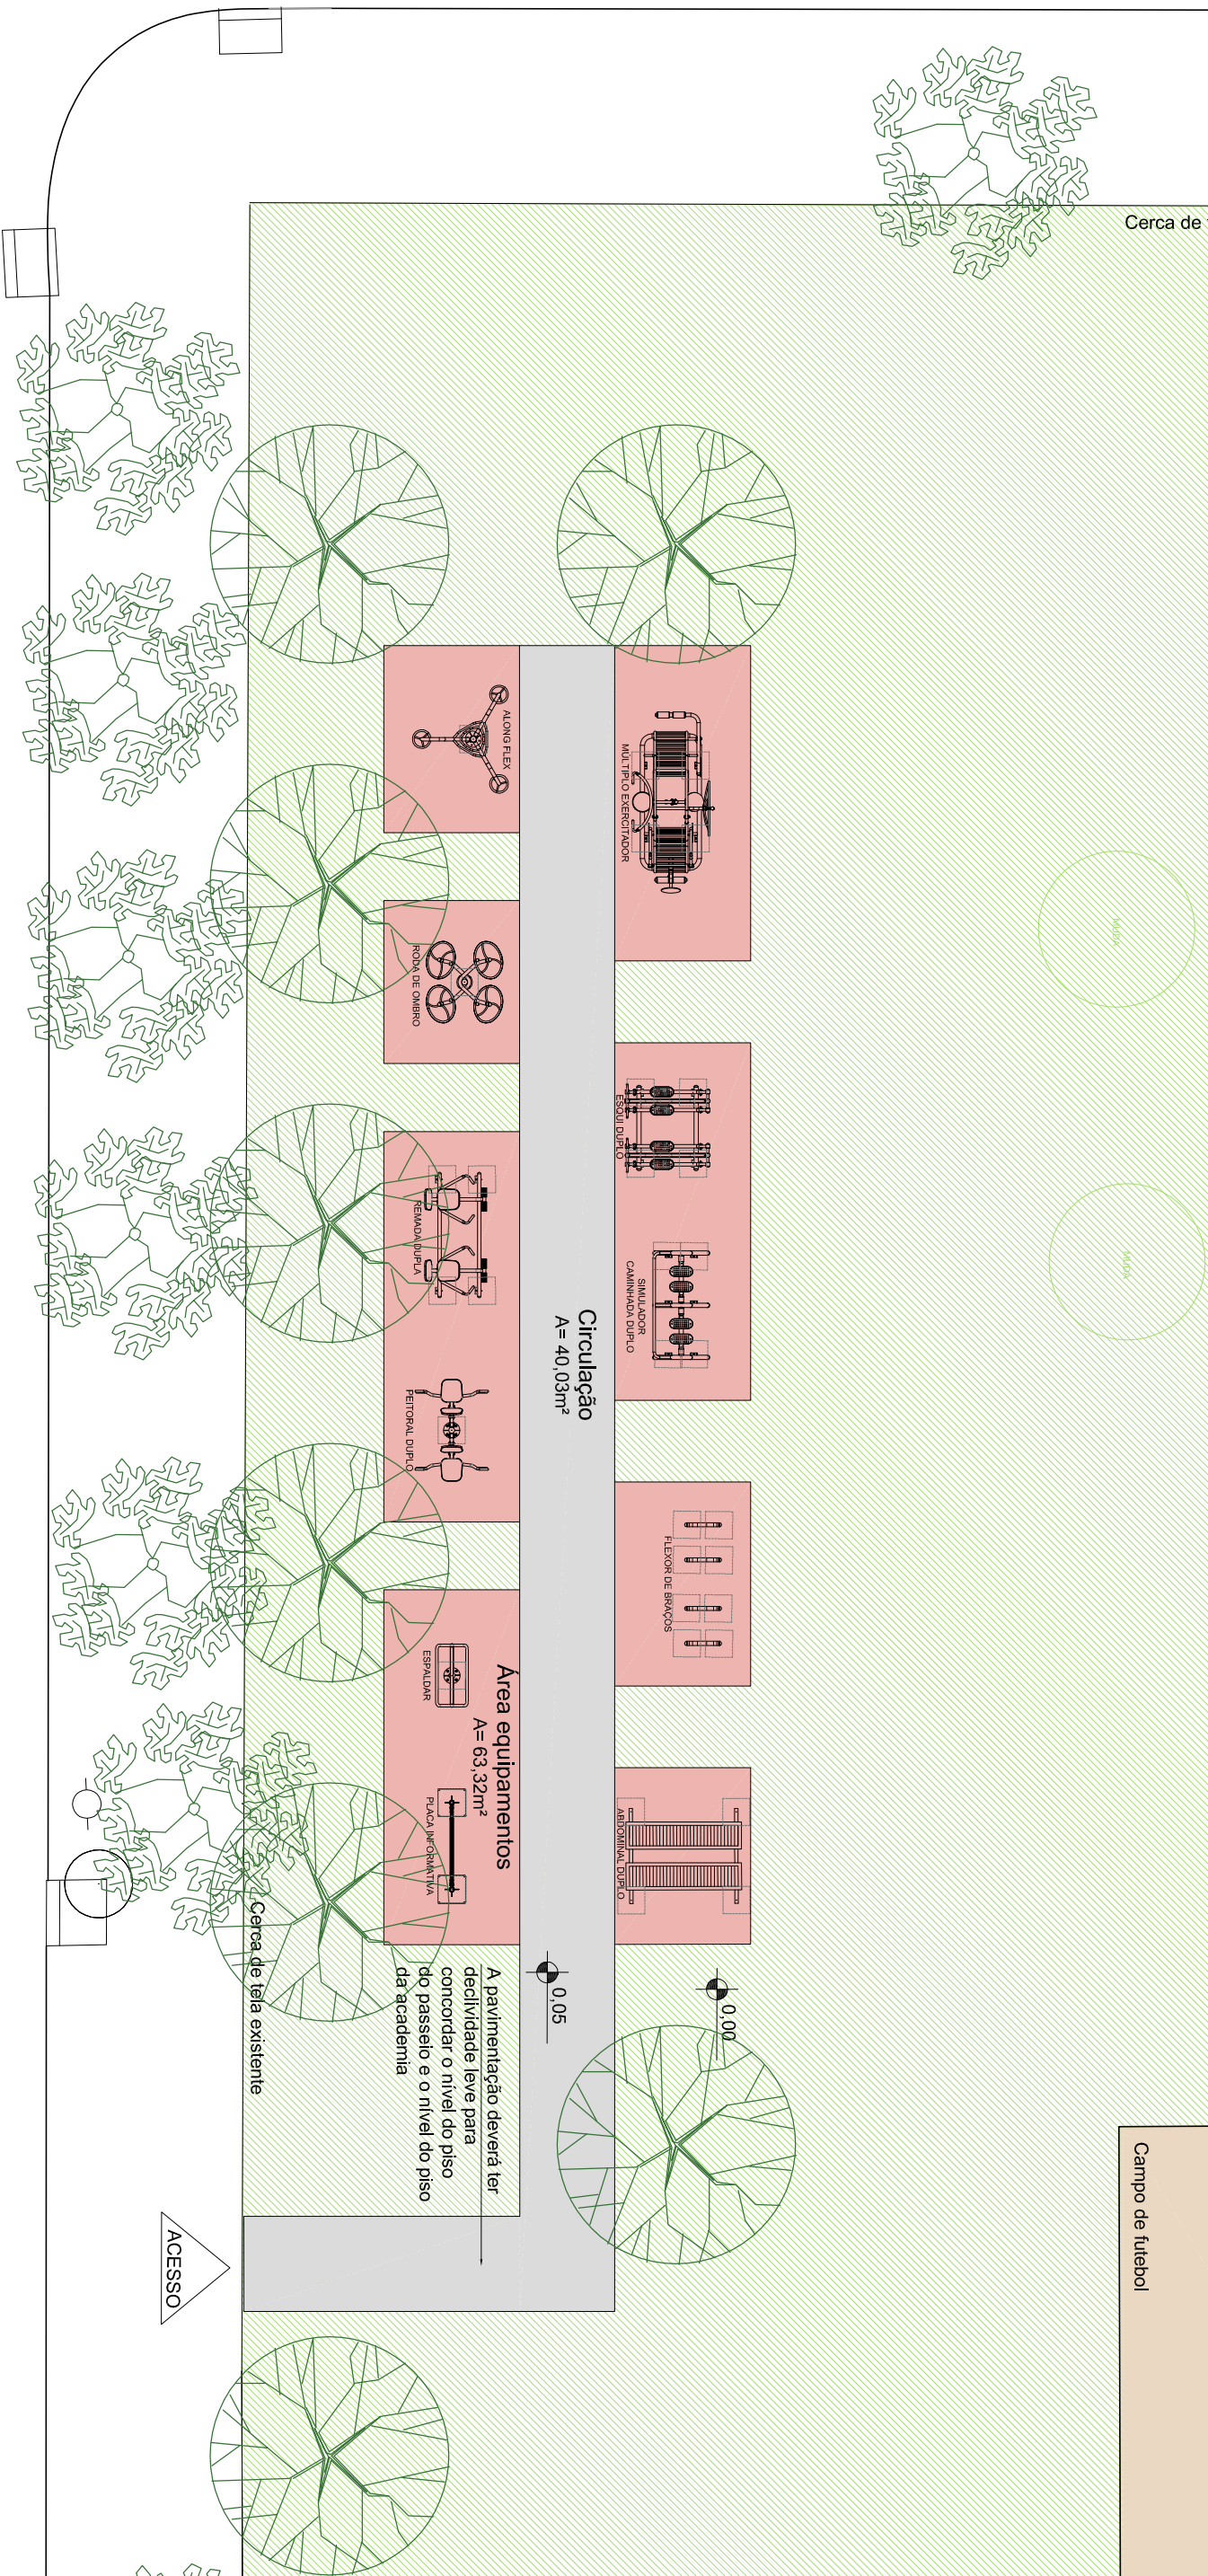

Cerca de tela existente

Campo de futebol

A pavimentação deverá ter declividade leve para concordar o nível do piso do passeio e o nível do piso da academia

### Rua Maria Lúcia de Souza

Observação: Após a escolha dos equipamentos de ginástica, as distâncias entre os mesmos bem como as medidas das pavimentações deverão ser confirmadas.

## IMPLANTAÇÃO

Projeto:  
Arq. Eunice Barros Cassal  
CAU RS AT0481-4

Escala:  
1/100  
Data:  
08/08/17

A02