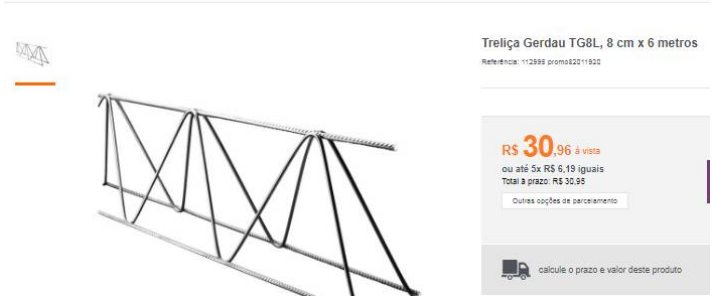

Home > Materiais de Construção > Aços para Construção > Aço Armado > Trelizas de Aço > Treliza TG8L Aço CA...

Treliza TG8L Aço CA-60
Nervurado 6x4,2x4,2mmx6m
Gerdau

★★★★★ (0) Cód. 89101852

Descrição
A treliza Gerdau é a peça que falta para realizar a sua obra e torná-la muito mais segura e resistente. Fabricada com aço nervurado CA-60, a treliza consegue maior aderência ao concreto. Seu uso é **indicado para lajes, mini**

R$ 30,90/cada
vendido e entregue por Leroy Mer

[Estoque e Localização](#)

Comprar
Entregamos para você

Comprar