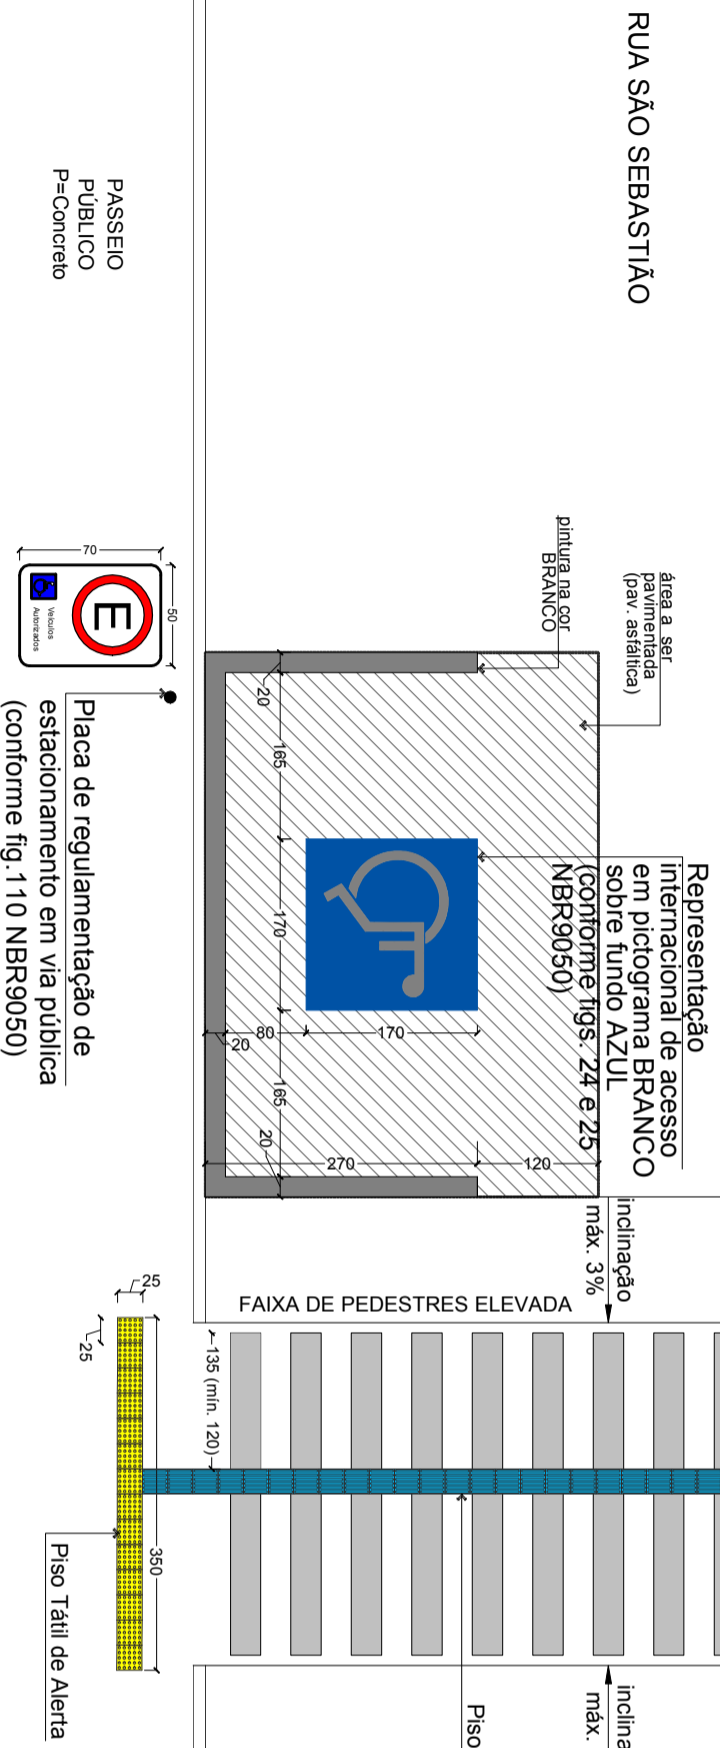

PASSEIO PÚBLICO

DETALHE FAIXA ELEVADA E VAGA PARA VEÍCULO

Esc. 1/75

DETALHE PLACA

Esc. 1/25

DETALHE FAIXA DE PEDESTRE E RAMPA

Esc. 1/75

ACESSO VEÍCULOS E PEDESTRES

Revisão Data Descrição

Município de Sapucaia do Sul
Secretaria Municipal de Planejamento Urbano
ACESSIBILIDADE E.M.E.F. JUSTINO CAMBOIM
Rua São Sebastião com Rua Porto Alegre e Rua Germano Hauschild - Bairro Nova Sapucaia - Sapucaia do Sul

DETALHES

Projeto: Arq. Paula F. Spolavori Siqueira CAU RS A65001-3
Escala: 1/75
Data: 29/01/14

03