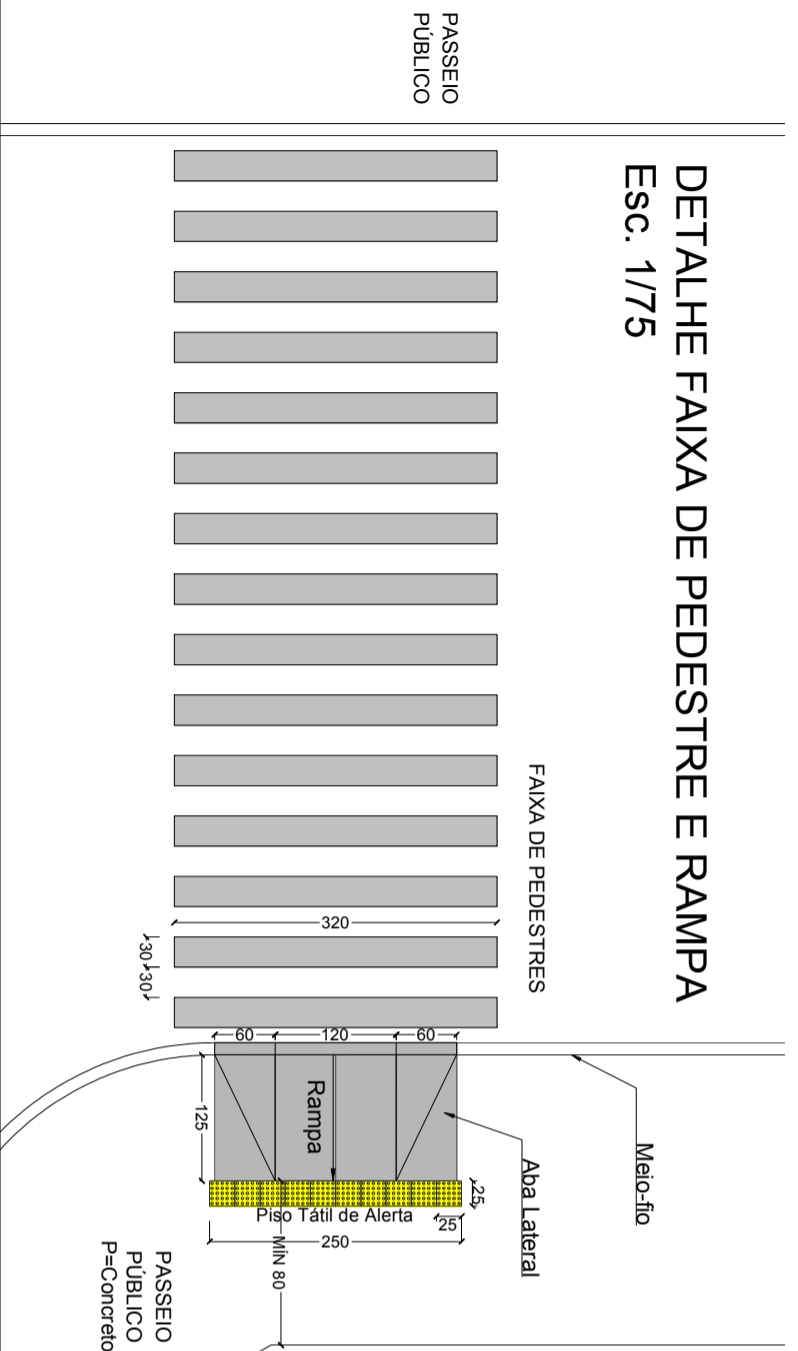

PASSEIO PÚBLICO

DETALHE FAIXA ELEVADA E VAGA PARA VEÍCULO

Esc. 1/75

DETALHE PLACA

Esc. 1/25

DETALHE FAIXA DE PEDESTRE E RAMPA

Esc. 1/75

ACESSO VEÍCULOS E PEDESTRES

Revisão Data Descrição

Município de Sapucaia do Sul
Secretaria Municipal de Planejamento Urbano
ACESSIBILIDADE E.M.E.F. JUSTINO CAMBOIM
Rua São Sebastião com Rua Porto Alegre e Rua Germano Hauschild - Bairro Nova Sapucaia - Sapucaia do Sul

DETALHES

Projeto: Arq. Paula F. Spolavori Siqueira CAU RS A65001-3
Escala: 1/75
Data: 29/01/14

03