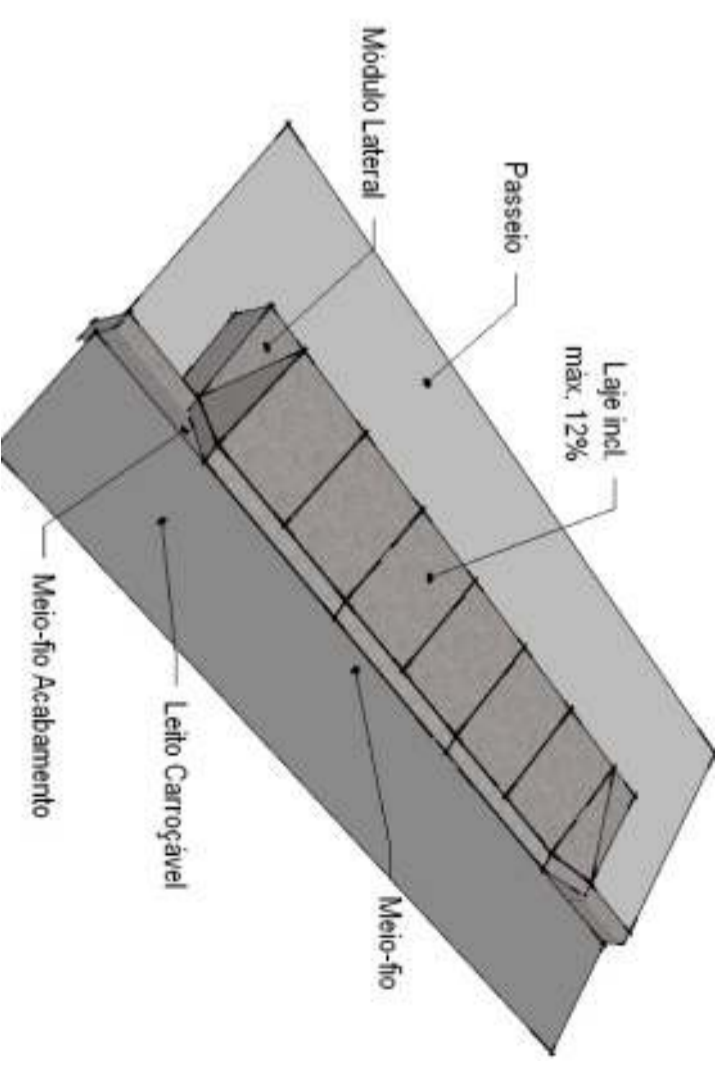

DETALHE RAMPA VEÍCULO

ESC. 1/20

Alinhamento Predial

Revisão Data Descrição

Município de Sapucaia do Sul
Secretaria Municipal de Planejamento Urbano

ACESSIBILIDADE E.M.E.F. JUSTINO CAMBOIM
Rua São Sebastião com Rua Porto Alegre e Rua Germano Hauschild - Bairro Nova Sapucaia - Sapucaia do Sul

DETALHES

Projeto:	Arq. Paula F. Spolavori Siqueira	CAU.RS.A65001-3
Escala:	1/75	Date: 29/01/14
05		