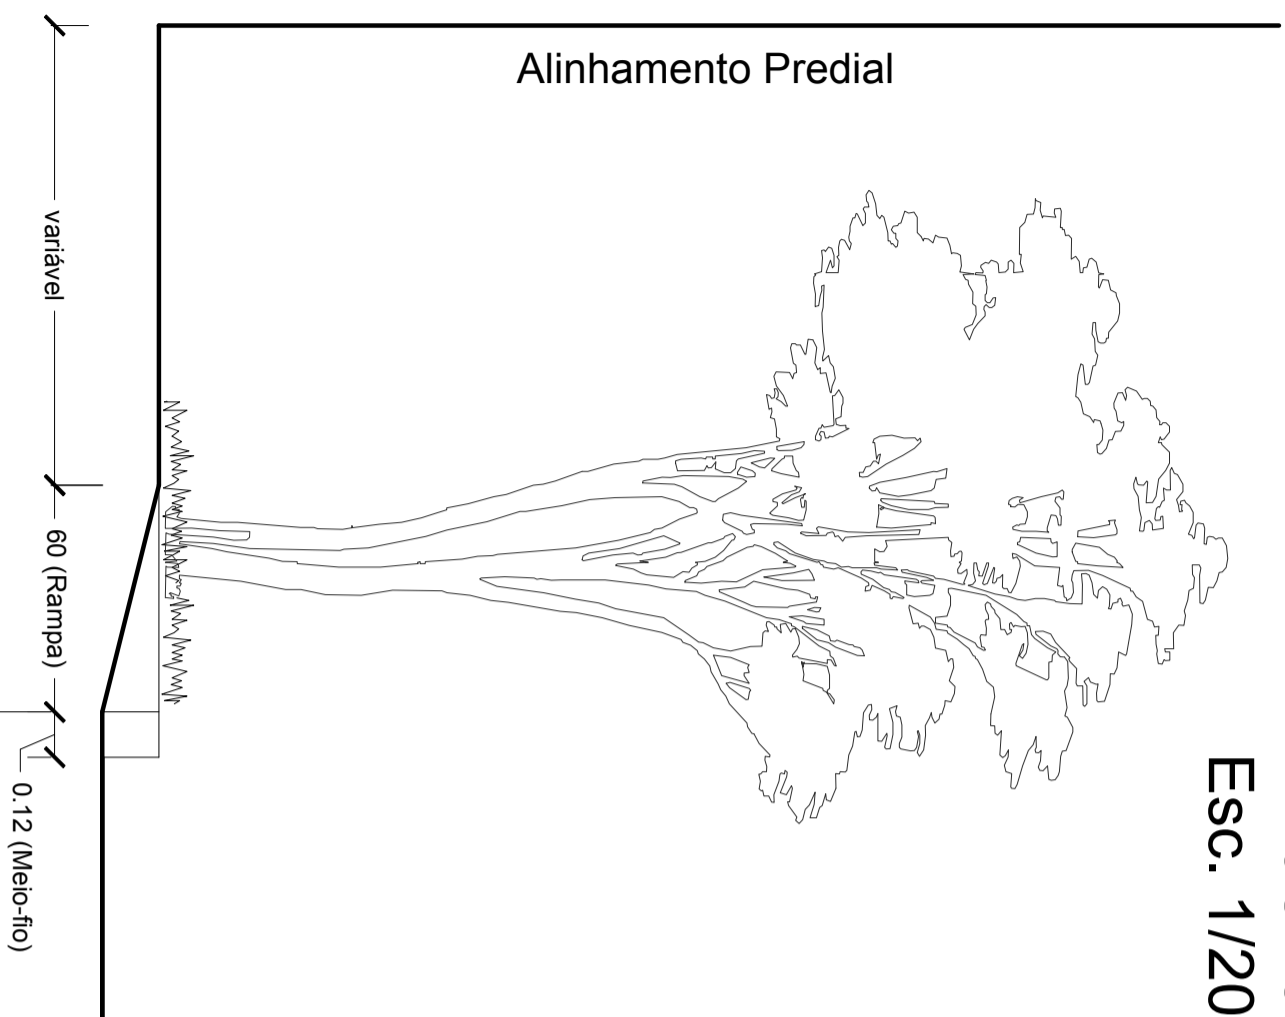

DETALHE RAMPA VEÍCULO

ESC. 1/20

Alinhamento Predial

Revisão Data Descrição

Município de Sapucaia do Sul
Secretaria Municipal de Planejamento Urbano

ACESSIBILIDADE E.M.E.F. JUSTINO CAMBOIM
Rua São Sebastião com Rua Porto Alegre e Rua Germano Hauschild - Bairro Nova Sapucaia - Sapucaia do Sul

DETALHES

Projeto:	Arq. Paula F. Spolavori Siqueira	CAU.RS.A65001-3
Escala:	1/75	Date: 29/01/14
05		