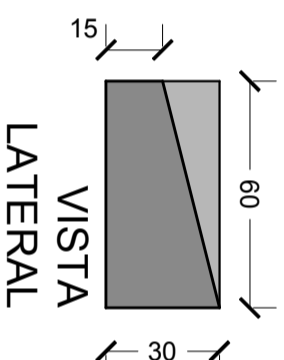

DETALHE RAMPA VEÍCULO

ESC. 1/20

Alinhamento Predial

Revisão Data Descrição

Município de Sapucaia do Sul
Secretaria Municipal de Planejamento Urbano

ACESSIBILIDADE E.M.E.F. JUSTINO CAMBOIM
Rua São Sebastião com Rua Porto Alegre e Rua Germano Hauschild - Bairro Nova Sapucaia - Sapucaia do Sul

DETALHES

Projeto:	Arq. Paula F. Spolavori Siqueira	CAU.RS.A65001-3
Escala:	1/75	Date: 29/01/14
05		