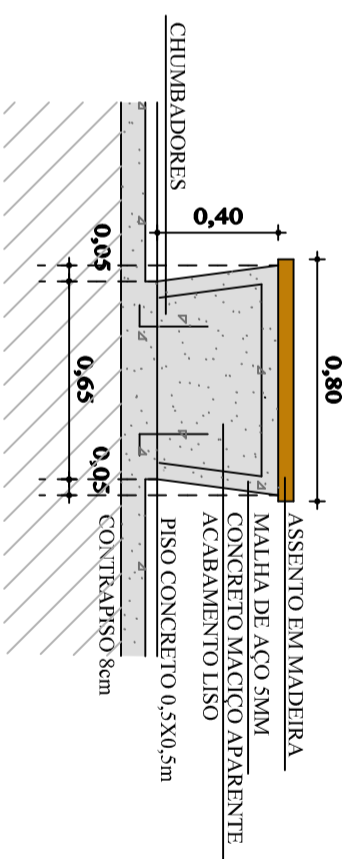

CORTE PERGOLADO
 ESC:1/50

PLANTA BAIXA BANCO
 ESC:1/50

CORTE BANCO
 ESC:1/25

DETALHE BANCO

Município de Sapucaia do Sul
 Secretaria Municipal de Planejamento Urbano e Habitação
REVITALIZAÇÃO URBANÍSTICA NO CALÇADÃO

DETALHE ESTAR CENTRAL

Projeto: Arq. Karen Azeite Volcade - CAU A.35819-5
 Área: Data: 05/2019 Escala:

A04