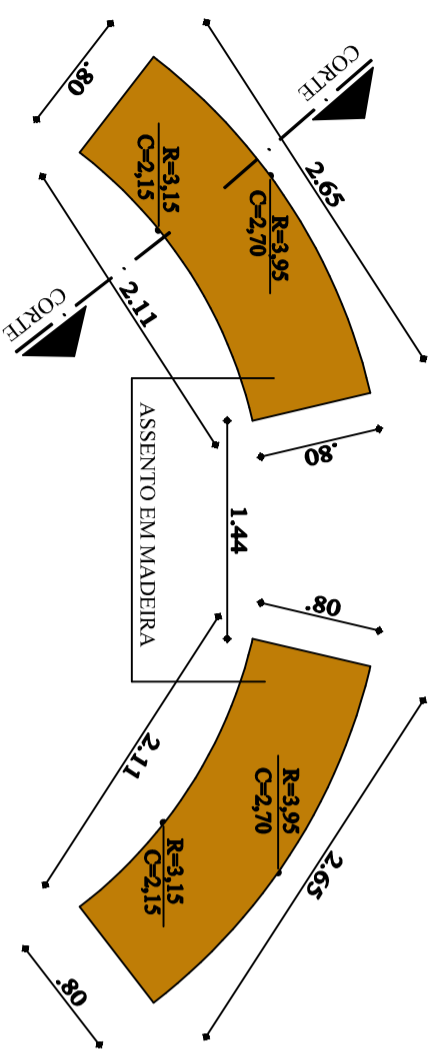

CORTE PERGOLADO
 ESC:1/50

PLANTA BAIXA BANCO
 ESC:1/50

CORTE BANCO
 ESC:1/25

DETALHE BANCO

Município de Sapucaia do Sul
 Secretaria Municipal de Planejamento Urbano e Habitação
REVITALIZAÇÃO URBANÍSTICA NO CALÇADÃO

DETALHE ESTAR CENTRAL

Projeto: Arq. Karen Azeite Volcade - CAU A.35819-5
 Área: Data: 05/2019 Escala:

A04