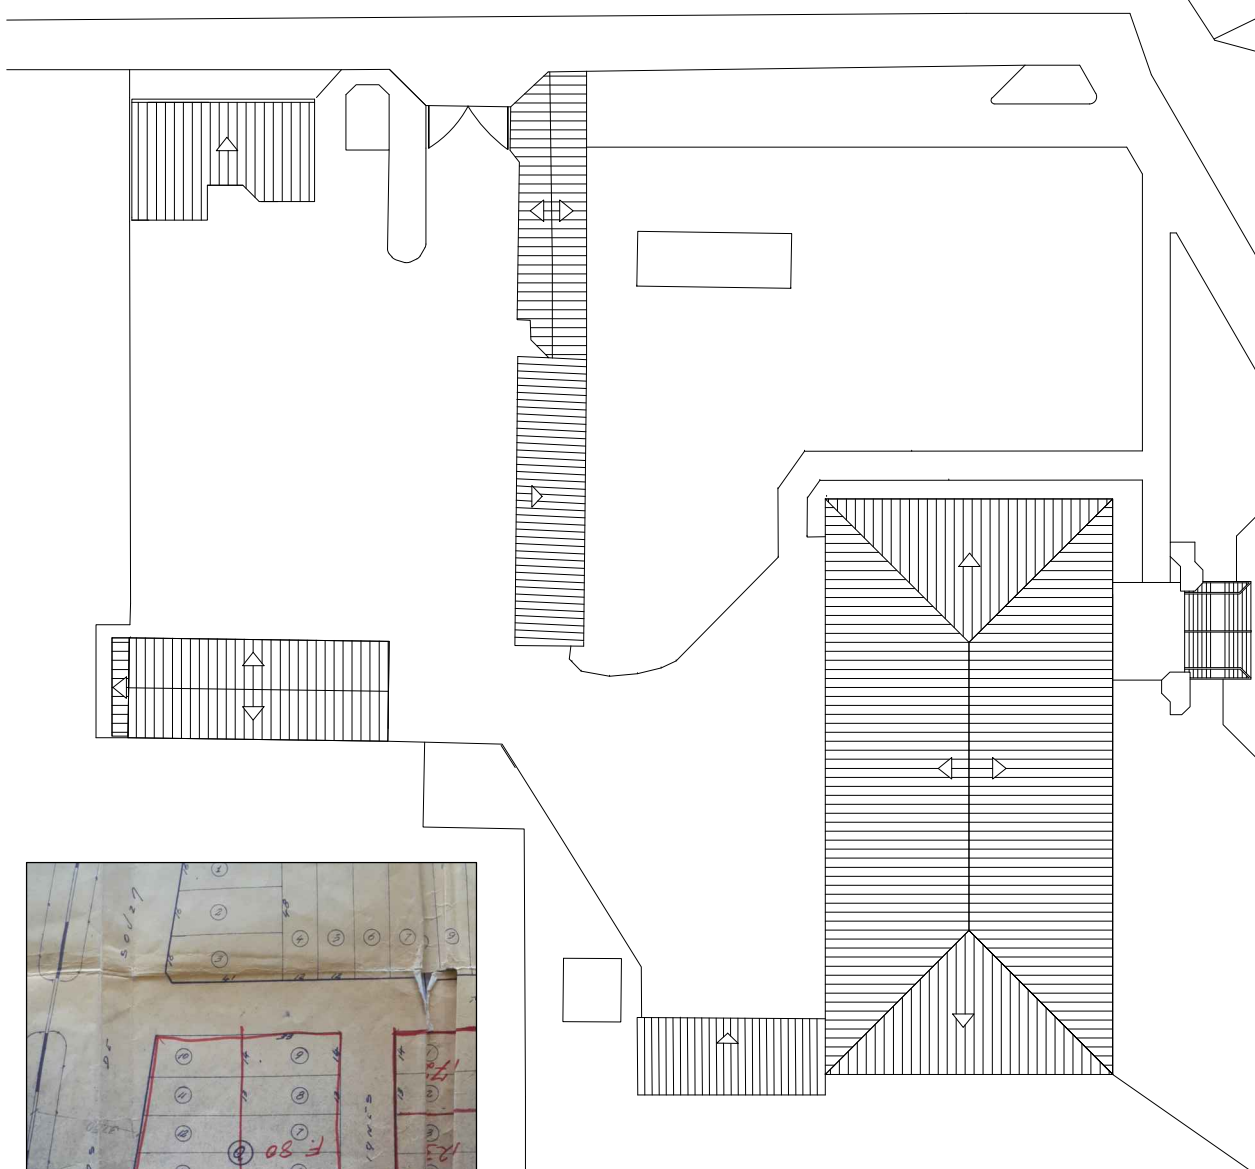

RUA INDEPENDÊNCIA

RUA DONA I

RUA BARÃO DO RIO BRANCO

RUA BARÃO DO RIO BRANCO

AVENIDA LEÔNIDAS DE SOUZA

FOTO DO MAPA DA VILA SANTA CATARINA
(MOSTRANDO OS LOTES CITADOS NA TRANSCRIÇÃO Nº2.809)

		Município de Sapucaia do Sul Secretaria Municipal de Planejamento Urbano		
		ACESSIBILIDADE E MODERNIZAÇÃO DE PLAYGROUND Rua Leônidas de Souza, 1289 - Bairro Santa Catarina - Sapucaia do Sul		
Assunto:	Secretário:	Projeto:	Escala:	Prancha:
POLIGONAL DA MATRÍCULA	Rafael Strohér	Arq. Bruna Berwanger CAU A66673-4 MAT. Nº 6884	1/500 Data: 03/11/2022	ÚNICA