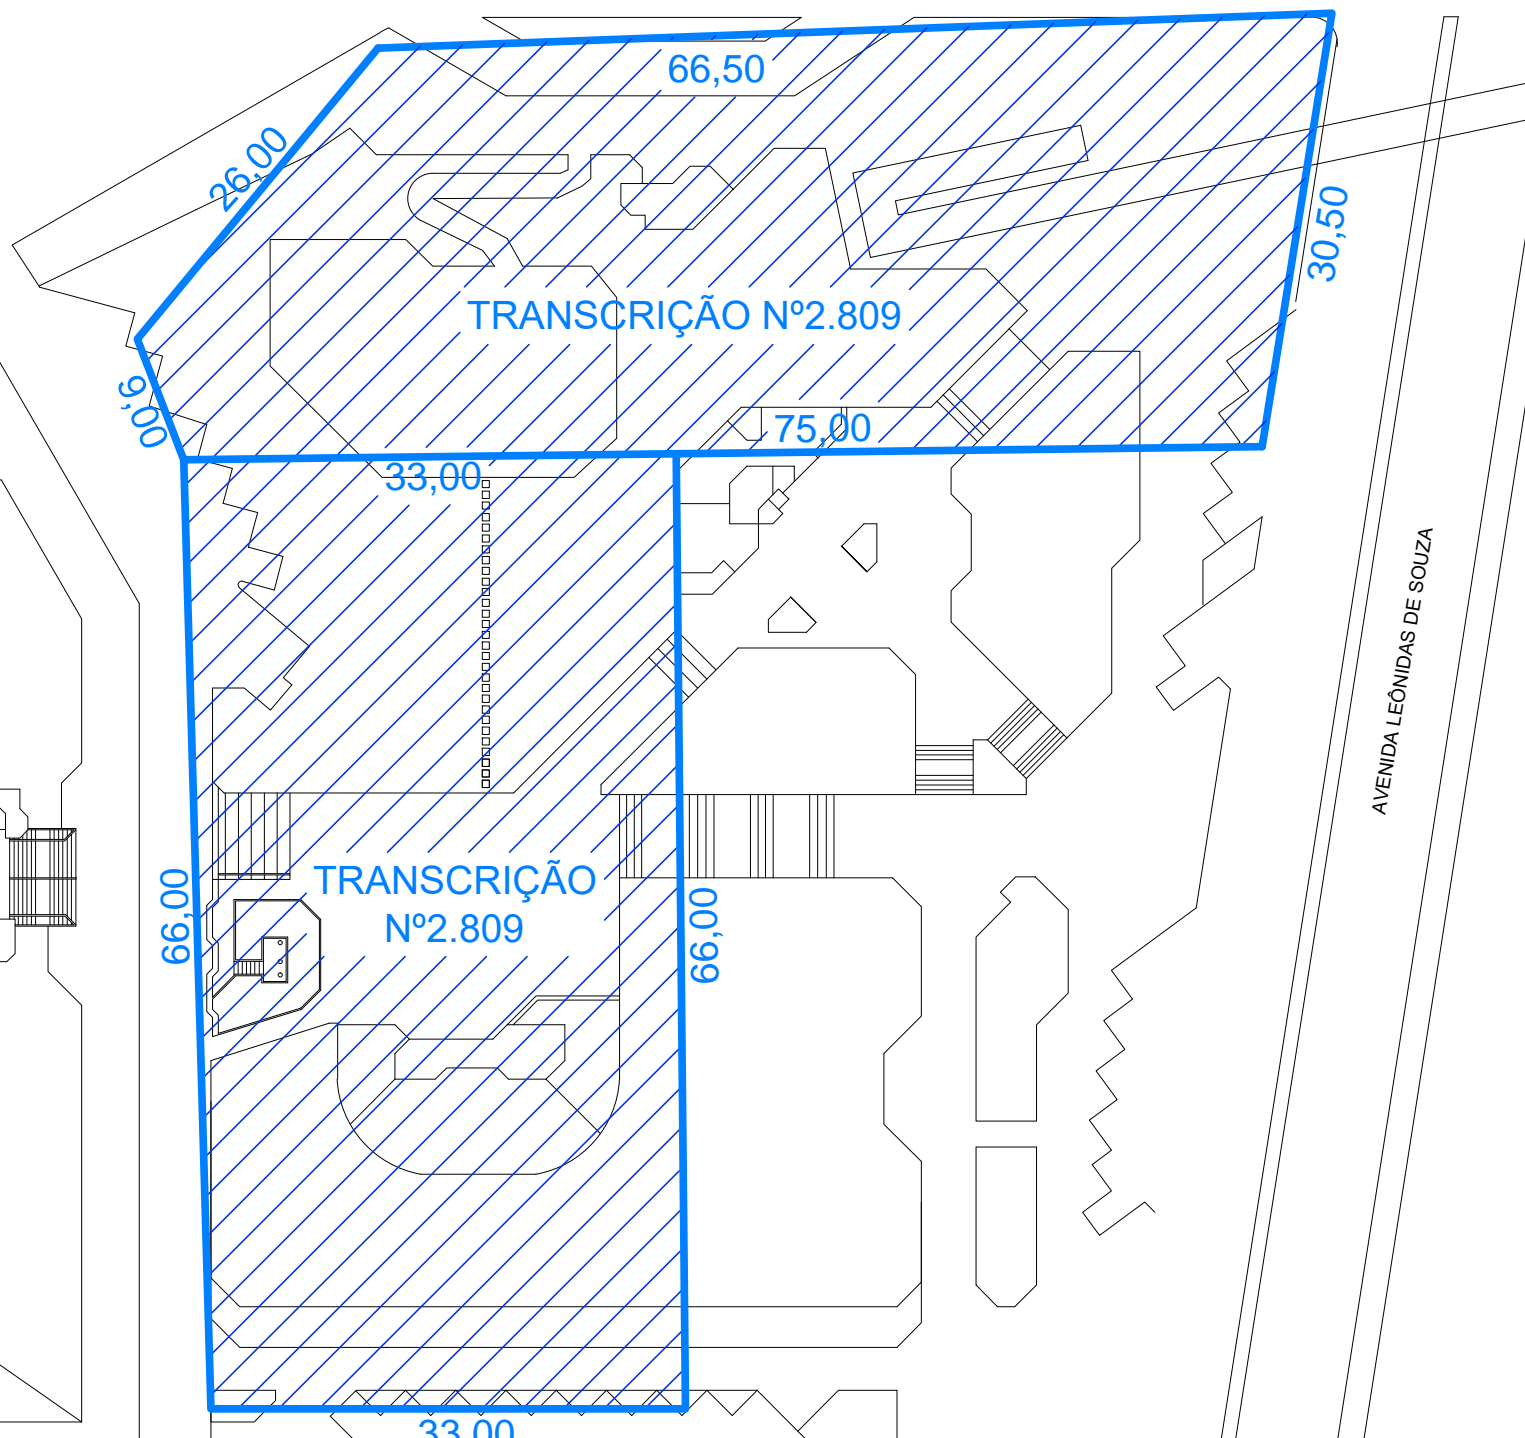

RUA INDEPENDÊNCIA

RUA DONA I

RUA BARÃO DO RIO BRANCO

RUA BARÃO DO RIO BRANCO

AVENIDA LEÔNIDAS DE SOUZA

FOTO DO MAPA DA VILA SANTA CATARINA
(MOSTRANDO OS LOTES CITADOS NA TRANSCRIÇÃO Nº2.809)

		Município de Sapucaia do Sul Secretaria Municipal de Planejamento Urbano		
		ACESSIBILIDADE E MODERNIZAÇÃO DE PLAYGROUND Rua Leônidas de Souza, 1289 - Bairro Santa Catarina - Sapucaia do Sul		
Assunto:	Secretário:	Projeto:	Escala:	Prancha:
POLIGONAL DA MATRÍCULA	Rafael Strohér	Arq. Bruna Berwanger CAU A66673-4 MAT. Nº 6884	1/500 Data: 03/11/2022	ÚNICA