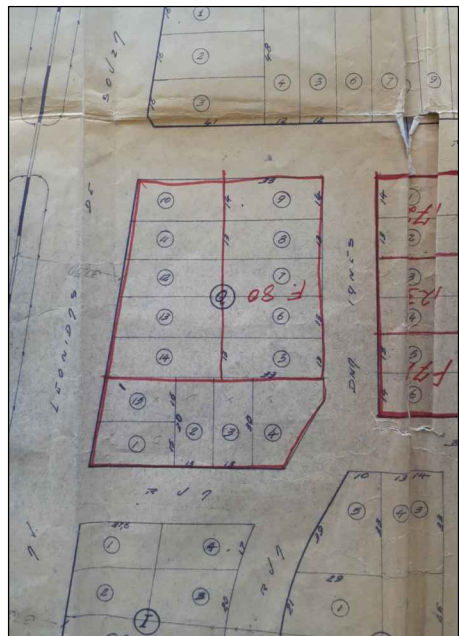

RUA INDEPENDÊNCIA

RUA DONA I

RUA BARÃO DO RIO BRANCO

RUA BARÃO DO RIO BRANCO

AVENIDA LEÔNIDAS DE SOUZA

FOTO DO MAPA DA VILA SANTA CATARINA
(MOSTRANDO OS LOTES CITADOS NA TRANSCRIÇÃO Nº2.809)

		Município de Sapucaia do Sul Secretaria Municipal de Planejamento Urbano		
		ACESSIBILIDADE E MODERNIZAÇÃO DE PLAYGROUND Rua Leônidas de Souza, 1289 - Bairro Santa Catarina - Sapucaia do Sul		
Assunto:	Secretário:	Projeto:	Escala:	Prancha:
POLIGONAL DA MATRÍCULA	Rafael Strohér	Arq. Bruna Berwanger CAU A66673-4 MAT. Nº 6884	1/500 Data: 03/11/2022	ÚNICA