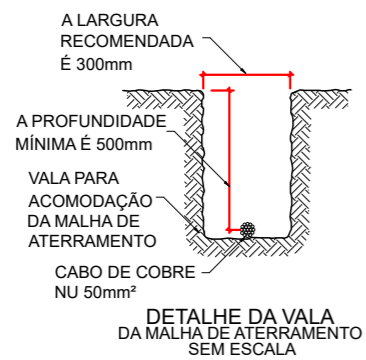

PLANTA BAIXA TÉRREO ESC.1/75

LEGENDA:

	- CAIXA 4X2" - SOBRE LAJE
	- CAIXA COM ATERRAMENTO 1 HASTE C/ TAMPA DE F.F
	- ELETRODUTO SOBRE LAJE
	- ELETRODUTO EMBUTIDO NO PISO
	- ATERRAMENTO - CABO DE COBRE NÚ 50MM ² ENTERRADO
	- TERRA