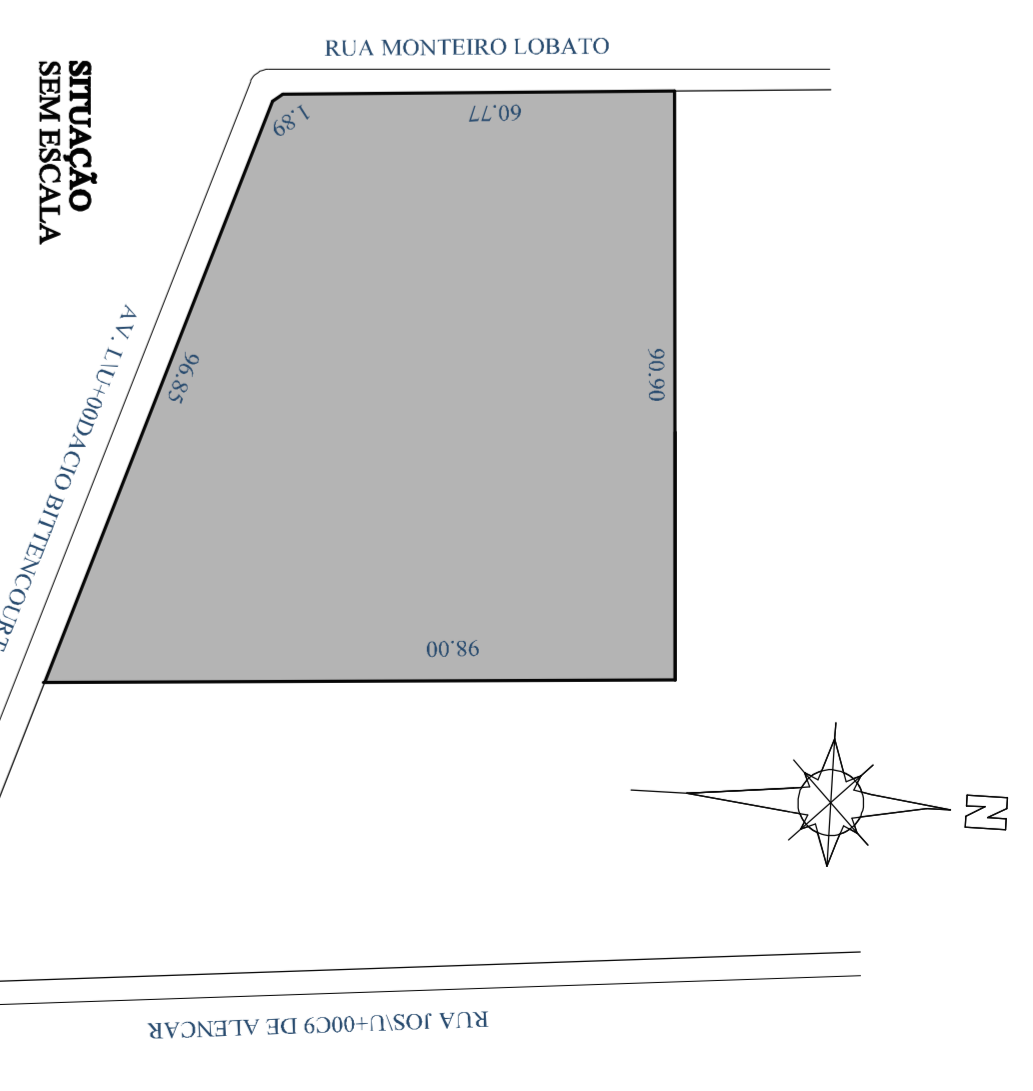

LOCALIZAÇÃO
ESC: 1/150

RUA MONTEIRO LOBATO

AV. LÍDIO BITENCOURT

LEGENDA

- A CONSTRUIR
- - - A DEMOLIR
- ▬ PISO TÁTIL EXISTENTE
- ▬ PISO TÁTIL A EXECUTAR
- GRAMA EXISTENTE
- GRAMA A EXECUTAR
- 🌳 VEGETAÇÃO A PLANTAR
- 🌳 NÍVELS TERRENO
- 📏 NÍVELS DE PROJETO

ENDEREÇO DA OBRA: AV. LÍDIO BITENCOURT, 1130 - Bairro Kurashiki

CONTEÚDO	DATA	FRENTE
SITUAÇÃO E LOCALIZAÇÃO	JUL 25	
DESENHISTA	ÁREA	375,00m²
Proj. Karen S. Augusto Viscosa Carla B. Assis	ESCALA	1/150

01